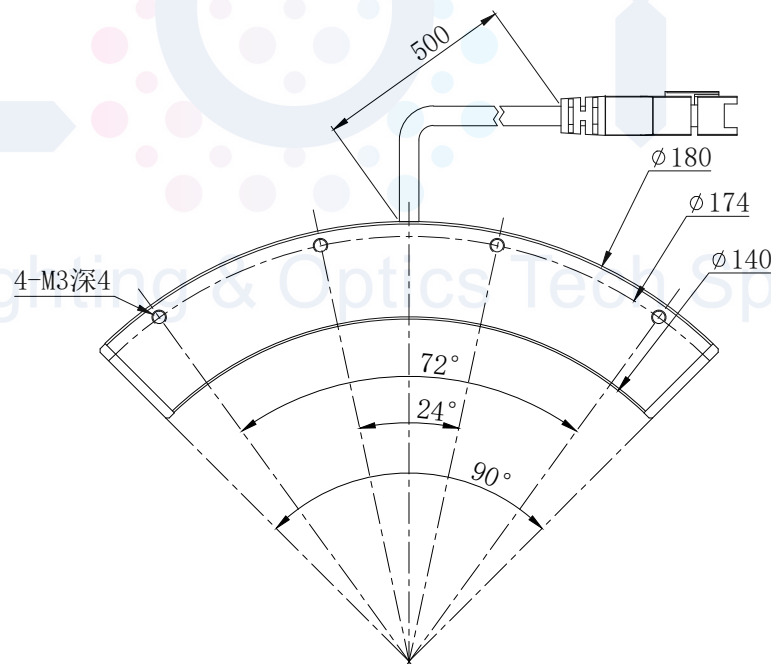

# LTS-SFT18072-90

产品型号		LTS-SFT18072-90	
LED发光色		R(红)/W(白)	
单位	mm (毫米)	输入电压	DC 24V(max)
比例	1:1	消耗功率	/
版本	NO 1.1	电缆极性	1:+、2:NC、3:-