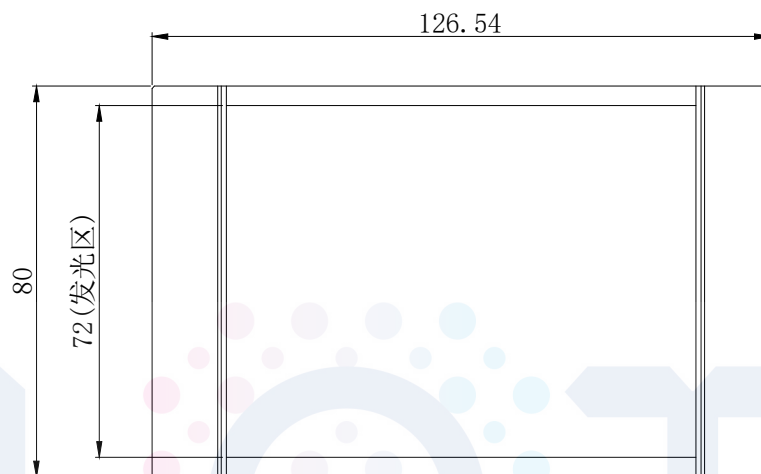

# LTS-SFT18072-90

产品型号		LTS-SFT18072-90	
LED发光色		R(红)/W(白)	
单位	mm (毫米)	输入电压	DC 24V(max)
比例	1:1	消耗功率	/
版本	NO 1.1	电缆极性	1:+、2:NC、3:-