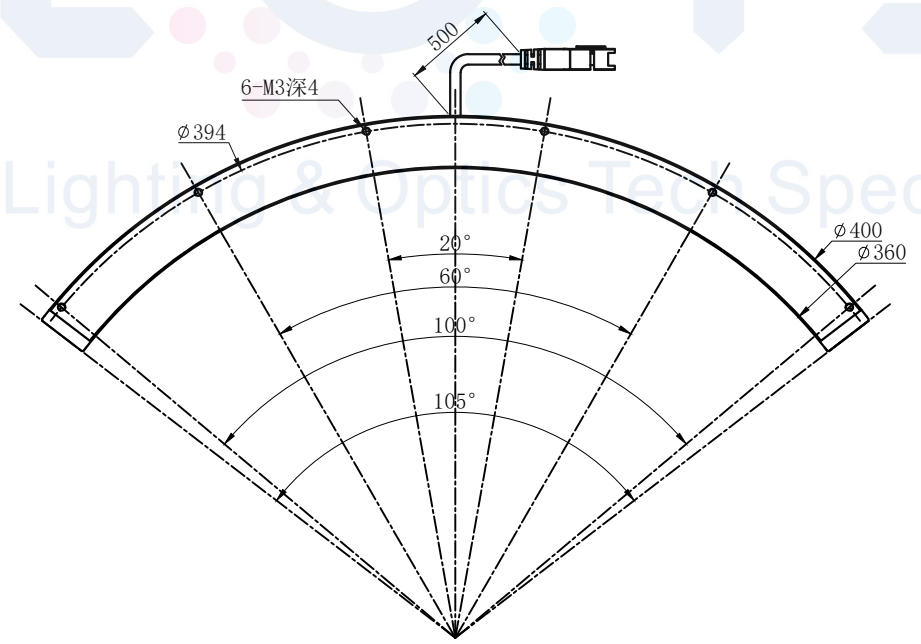

LTS-SFT400150-105

		产品型号	LTS-SFT400150-105
		LED发光色	R(红)/W(白)
单位	mm (毫米)	输入电压	DC 24V(max)
比例	1:1	消耗功率	/
版本	NO 1.1	电缆极性	1:+、2:NC、3:-

Copyright 2011~2024 LOTS. All rights reserved. Reproduction or photocopy without permission is prohibited.